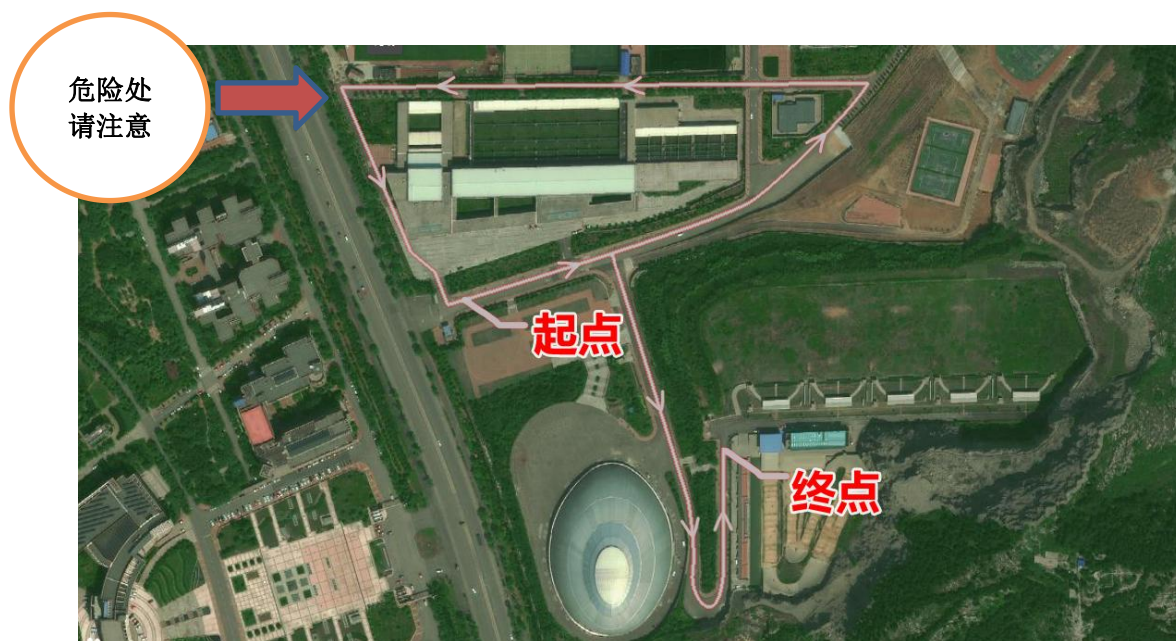

## 山地自行车、BMX 小轮车测试路线图

山地自行车、BMX 小轮车测试为绕环形路线  
骑行一圈后，向终点冲刺。

注意：危险处请注意减速慢行，事故多发地。